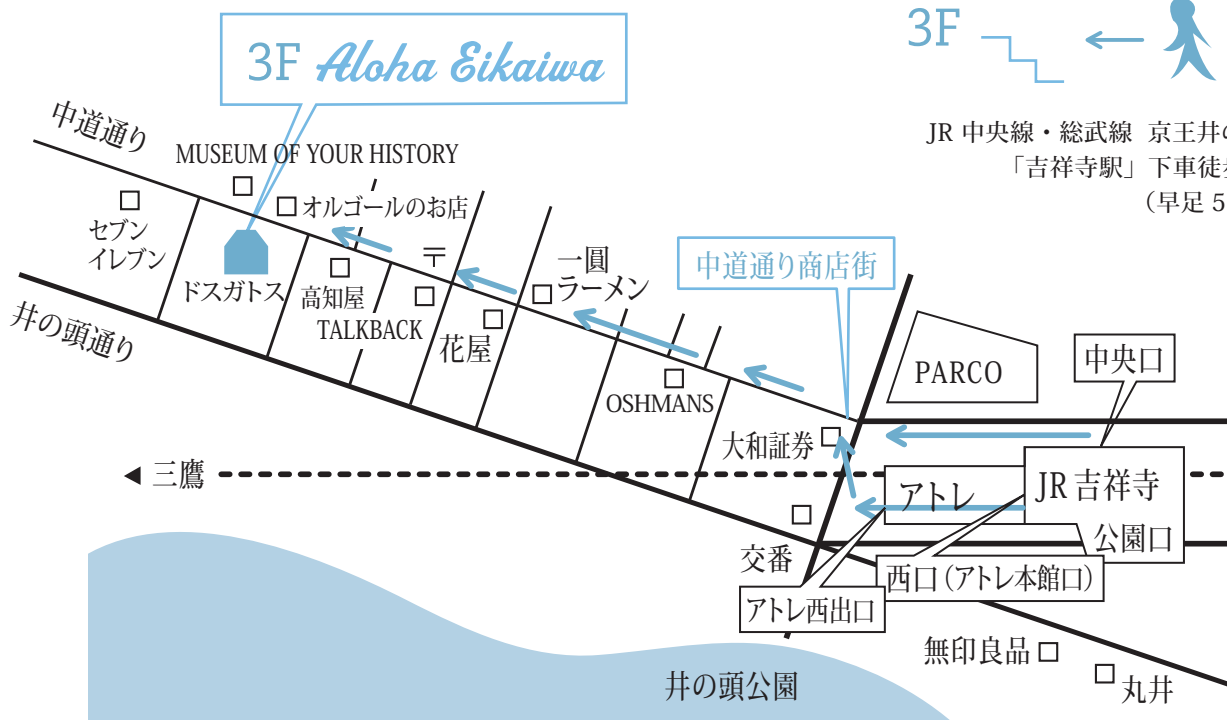

ALOHA EIKAIWA

English Language School with the spirit of Aloha

3F Aloha Eikaiwa

JR 中央線・総武線 京王井の頭線
「吉祥寺駅」下車徒歩7分
(早足5分：)

アロハ英会話 [3階] 東京都武蔵野市吉祥寺本町 2-34-10 奥住ビル 301 (中道通り)

1F スペイン料理ドズガトス 右横に階段があります tel. 080-7006-7949

☆一番近い行き方は、吉祥寺駅アトレ本館口改札を出て、アトレ内を三鷹方面にまっすぐ突き抜け、アトレ西出口を出て右手が中道商店街の入り口なので、中道商店街に入り、5分くらいです！

アトレ口は 10:00～22:00 まで open しています。